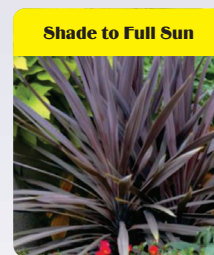

Part Sun/Part Shade

Martha Washington Geranium
Bi-Color
4" Pot
A43 \$8.00

Sweet Potato Vine
Lime, Purple
4½" Pot
A44 - A45 \$7.00

Vinca Vine
Variegated
4" Pot
A46 \$4.50

Calibrachoa Cabaret
Mixed
4½" Pot
A47 \$7.00