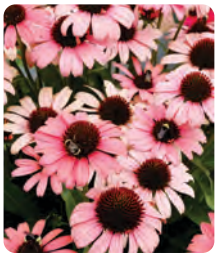

Blue  
5½" P / 16" H / 16" S  
**P107 \$9.00**

**Geranium "Cranesbill" Elke**

Pink  
5½" P / 10-12" H / 12-24" S  
**P113 \$11.00**

**Echinacea Dark Shadow Mystic**

Light Pink  
5½" P / 16-22" H / 18" S  
**P102 \$15.00**